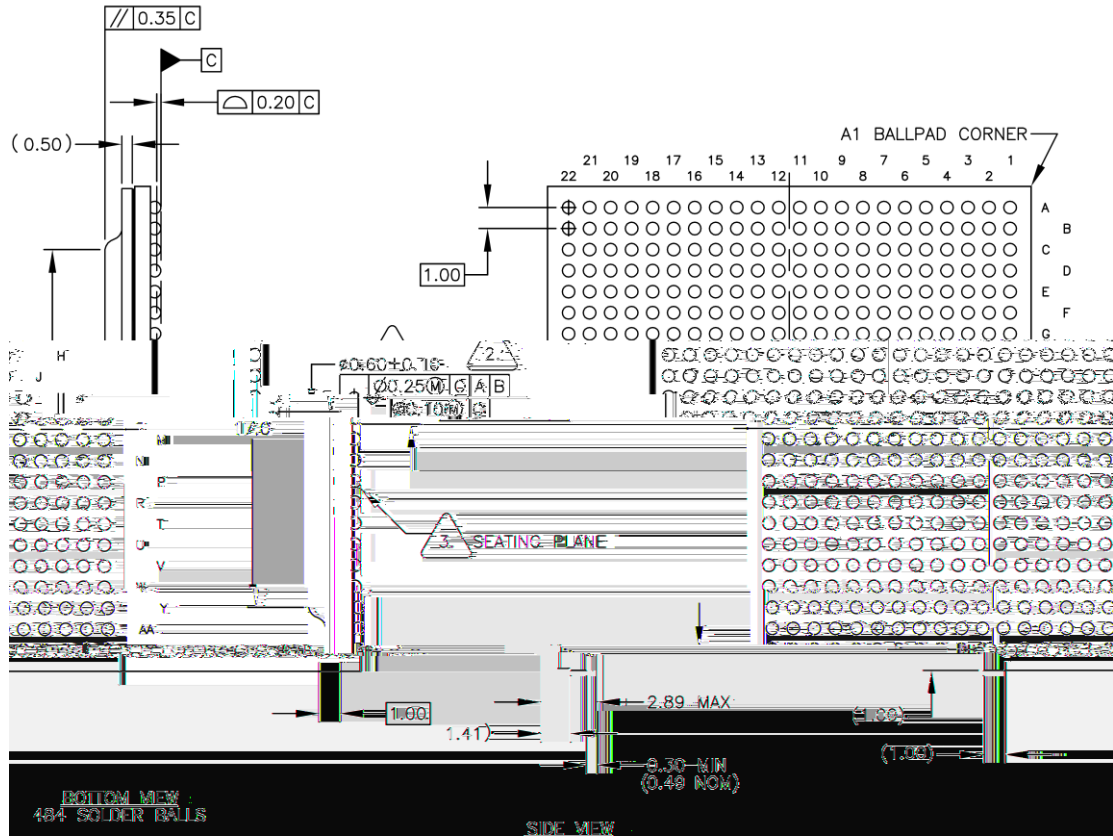

•
•

-
-
-

-
-

-
-
-

TOP VIEW

Ambient temperature (°C)	Air Speed (m/s)	Max die temperature (°C)	Theta-JA (°C/W)	Theta-JB (°C/W)	Theta-JC (°C/W)	Psi JT (°C/W)	Psi JB (°C/W)
70	0	217	14.7			0.46	6.7
70	1	199	12.9	7.6	0.56	0.46	6.5
6.7	0	232	14.7			0.46	
6.5	85	214	12.9	7.6	0.56	0.46	
6.3		202	11.7				0.47