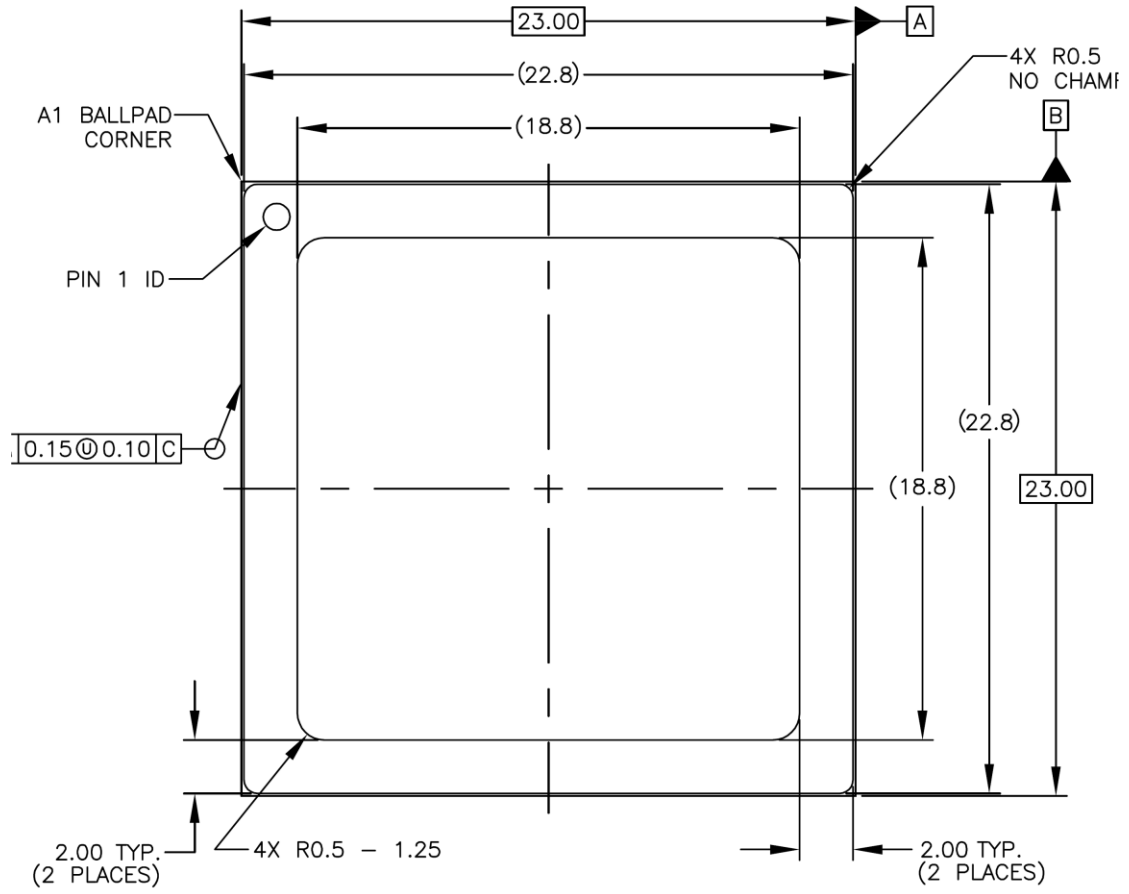

•
•

-
-
-

-
-

-
-
-

TOP VIEW

Ambient temperature (°C)	Air Speed (m/s)	Max die temperature (°C)	Theta-JA (°C/W)	Theta-JB (°C/W)	Theta-JC (°C/W)	Psi JT (°C/W)	Psi JB (°C/W)
70	0	217	14.7			0.46	6.7
70	1	199	12.9	7.6	0.56	0.46	6.5
6.7	0	232	14.7			0.46	
6.5	85	214	12.9	7.6	0.56	0.46	
6.3		202	11.7				0.47