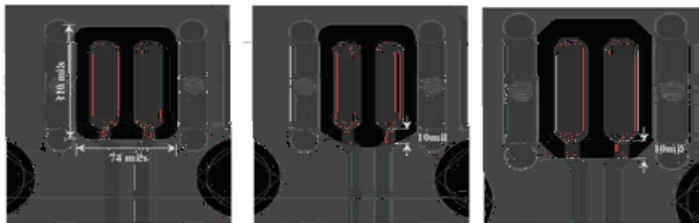

•
•

-
-
-

-
-

-
-
-

TOP VIEW

Ambient temperature (°C)	Air Speed (m/s)	Max die temperature (°C)	Theta-JA (°C/W)	Theta-JB (°C/W)	Theta-JC (°C/W)	Psi JT (°C/W)	Psi JB (°C/W)
70	0	217	14.7			0.46	6.7
70	1	199	12.9	7.6	0.56	0.46	6.5
6.7	0	232	14.7			0.46	
6.5	85	214	12.9	7.6	0.56	0.46	
6.3		202	11.7				0.47