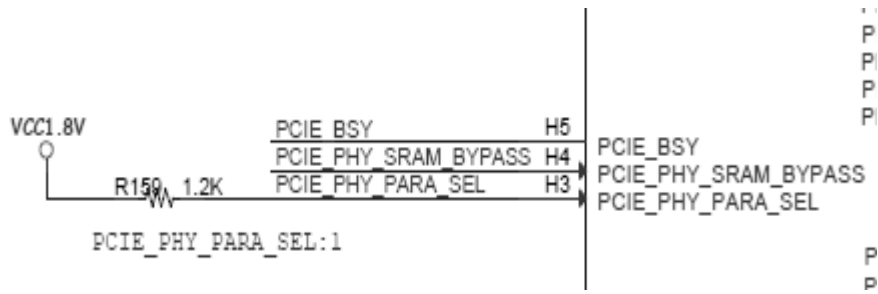

WX1820AL Datasheet

2023.9

NETSWIFT
网讯科技

NETSWIFT
网讯科技

--	--	--	--	--	--	--	--

WX1820AL

	Min	Typ	Max	Units

Symbol	Parameter	Min	Typ	Max	Units